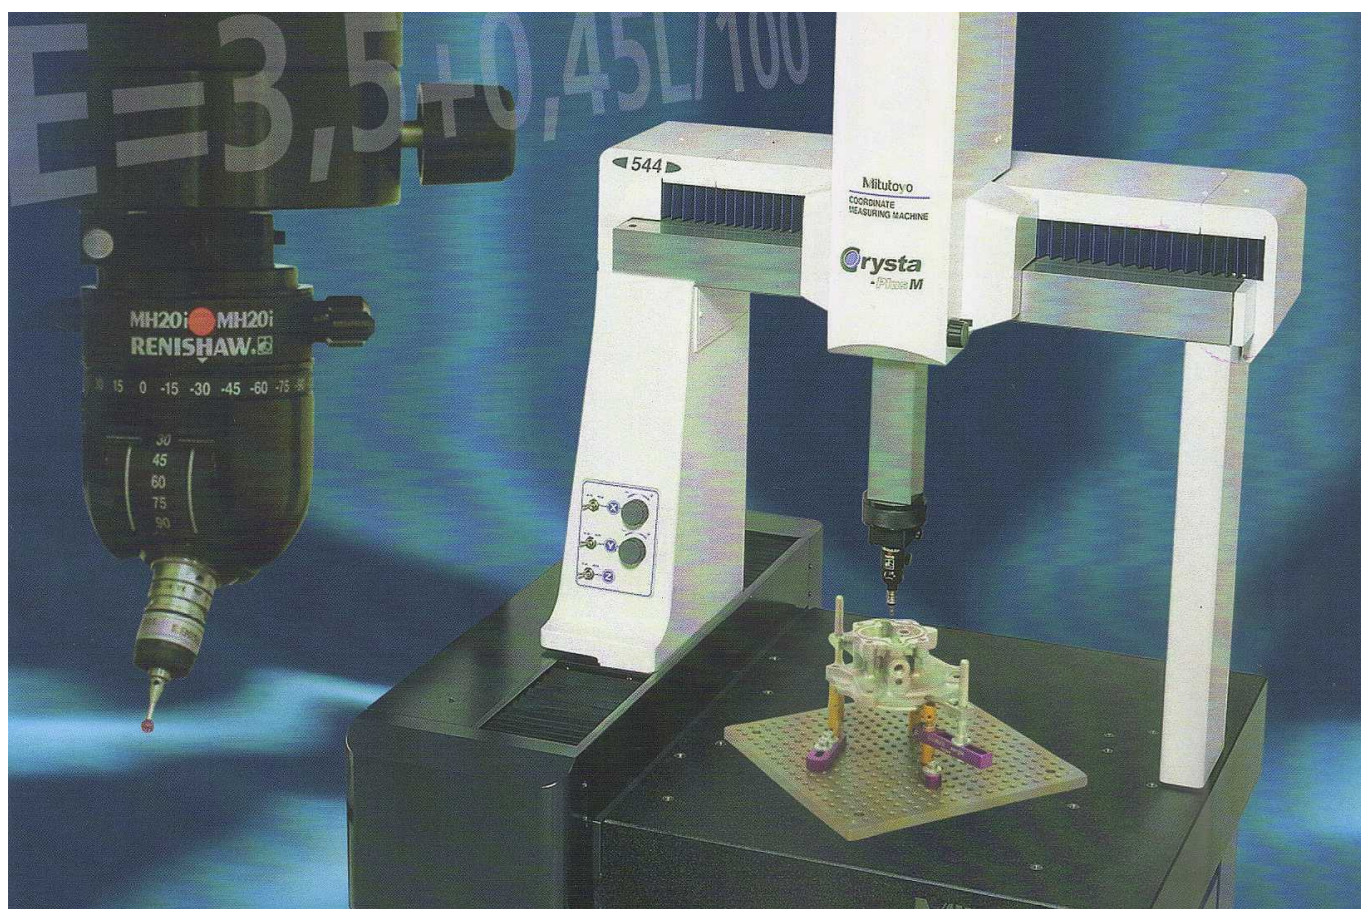

- ✓ Měřicí rozsah: 500x400x400 mm
- ✓ Přesnost $E=3,0+0,4L/100$ (μm) \Rightarrow 0,001 mm
- ✓ Keramické kalibrační koule
- ✓ Připojeno na PC a tiskárnu
- ✓ Upínací stavebnice KOMEG ECO fix Základna 250x250 mm, 60 dílů
- ✓ MH20i indexovací měřicí hlava s výměnnými moduly, 168 poloh
- ✓ Sada základních doteků \varnothing 1,2,3,4 mm vč. prodloužení a další